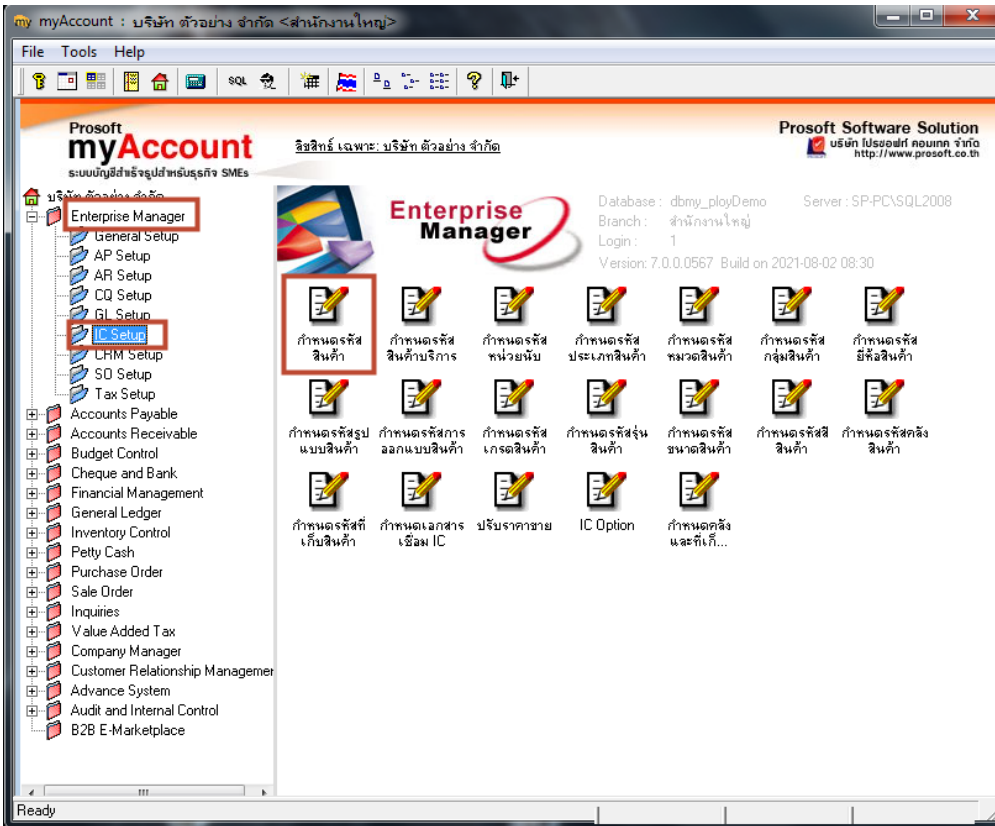

Q : รายงานรายละเอียดสินค้าสามารถ Export Excel ข้อมูลจุดสูงสุด-จุดต่ำสุดได้อย่างไร

A : 1.เข้าที่ระบบ Enterprise Manager > IC Setup> กำหนดรหัสสินค้า

2. เลือก Preview

3.ทำการ Export Excel

รหัสสินค้า	ชื่อสินค้า	การคิดต้นทุน	Barcode	หน่วยนับหลัก	ยอดคงเหลือ	ยอดค้างรับ	ยอดค้างส่ง	ยอดคง
25552	สตรองไลน์	Average		กระปุก	30.00		-10.00	
IC-0001	คอมพิวเตอร์ รุ่น SAMSUNG	FIFO		เครื่อง	-19.00			
IC-0002	คอมพิวเตอร์	FIFO		เครื่อง	-5,010.00		-5,002.00	
IC-0003	คีย์บอร์ด	Average		ตัว	-18.00	100.00	-5.00	-5.00
IC-0004	เครื่อง SCAN สไลด์นิ้วมือ	Average		ตัว	-50.00		-1.00	
IC-0005	เครื่อง BIO SCAN	Average		ตัว			-2.00	
IC-0006	เมาส์	Average		ตัว			-10.00	
IC-0010	CPU 2.0 GB	FIFO		ตัว				-2.00
IC-0011	CPU 2.4 GB	FIFO		ตัว	3.00			-3.00
IC-0012	CPU 2.6 GB	FIFO		ตัว	1.00	5.00		
IC-0013	ปรี้นเตอร์ SAMSUNG รุ่น S1001	FIFO		เครื่อง	1.00			
IC-0014	ปรี้นเตอร์ Canon รุ่น C1000	FIFO		เครื่อง				
IC-0015	ปรี้นเตอร์ HP 450i	FIFO		เครื่อง				-1.00
เทสค่าไร	เทสค่าไร	Average		กระป๋อง	25.00			
	รวม			14 รายการ				