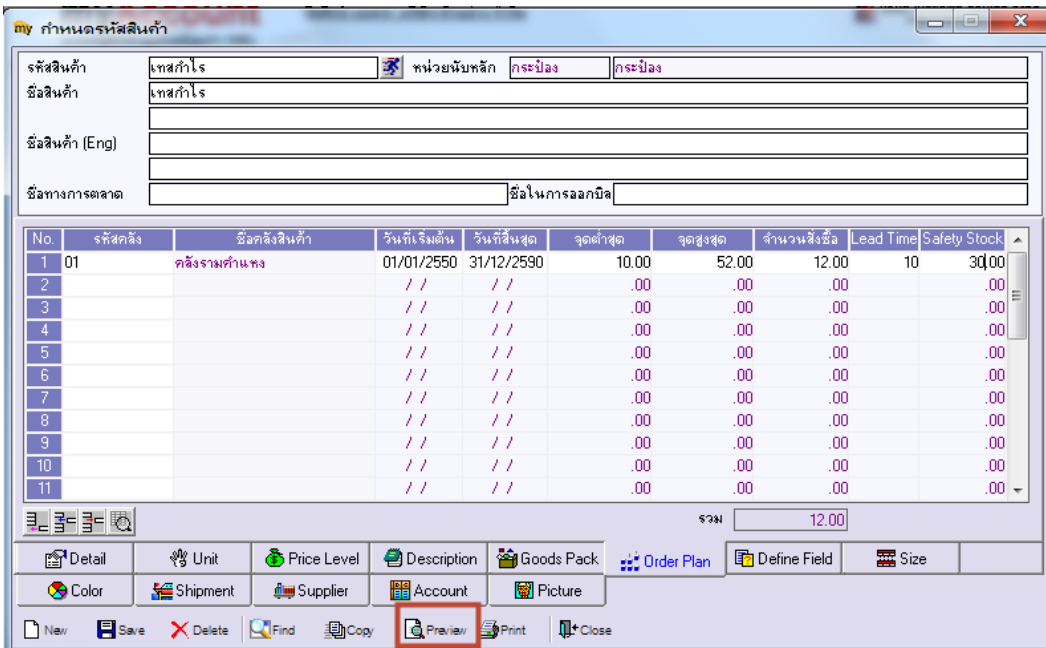

Q : รายงานรายละเอียดสินค้าสามารถ Export Excel ข้อมูลจุดสูงสุด-จุดต่ำสุดได้อย่างไร

A : 1.เข้าที่ระบบ Enterprise Manager > IC Setup> กำหนดรหัสสินค้า

2. เลือก Preview

3.ทำการ Export Excel

รหัสสินค้า	ชื่อสินค้า	การคิดต้นทุน	Barcode	หน่วยนับหลัก	ยอดคงเหลือ	ยอดค้างรับ	ยอดค้างส่ง	ยอดคง
25552	สตรองไลน์	Average		กระปุก	30.00		-10.00	
IC-0001	คอมพิวเตอร์ รุ่น SAMSUNG	FIFO		เครื่อง	-19.00			
IC-0002	คอมพิวเตอร์	FIFO		เครื่อง	-5,010.00		-5,002.00	
IC-0003	คีย์บอร์ด	Average		ตัว	-18.00	100.00	-5.00	-5.00
IC-0004	เครื่อง SCAN สไลด์นิ้วมือ	Average		ตัว	-50.00		-1.00	
IC-0005	เครื่อง BIO SCAN	Average		ตัว			-2.00	
IC-0006	เมาส์	Average		ตัว			-10.00	
IC-0010	CPU 2.0 GB	FIFO		ตัว				-2.00
IC-0011	CPU 2.4 GB	FIFO		ตัว	3.00			-3.00
IC-0012	CPU 2.6 GB	FIFO		ตัว	1.00	5.00		
IC-0013	ปรี้นเตอร์ SAMSUNG รุ่น S1001	FIFO		เครื่อง	1.00			
IC-0014	ปรี้นเตอร์ Canon รุ่น C1000	FIFO		เครื่อง				
IC-0015	ปรี้นเตอร์ HP 450i	FIFO		เครื่อง				-1.00
เทสค่าไร	เทสค่าไร	Average		กระป๋อง	25.00			
	รวม			14 รายการ				